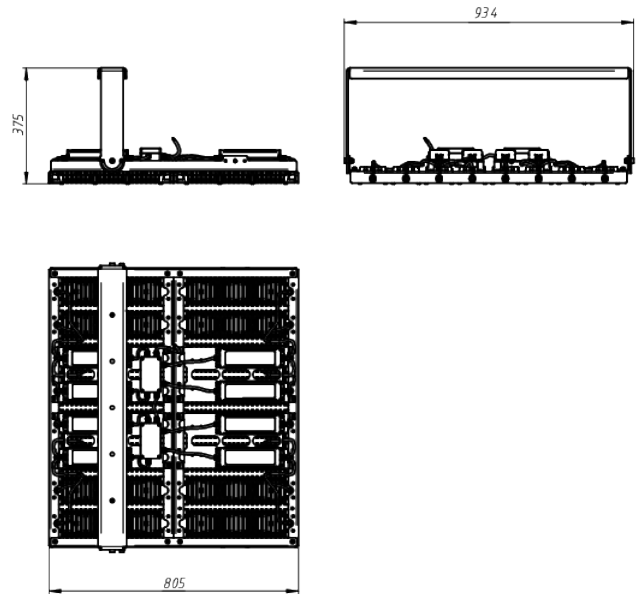

LAD LED R700-16-PC-120-750-D48-1600L1 ST

Модель / Артикул	LAD LED R700-16-PC-120-750-D48-1600L1 ST	
Световой поток*, Лм	201662	
Угол излучения	120*	
Энергопотребление, Вт	1600	
Цветовая температура**, К	5000К	
Индекс цветопередачи***	Ra 70	
Кэффициент мощности	0.95	
Номинальное напряжение питания****, В	АС/DC 230	
Влаго и пылезащита	IP67	
Вид климатического исполнения	УХЛ1	
Класс защиты от поражения эл. током	I	
Диапазон рабочих температур	-60*С ... +60*С	
Тип крепления	Люра	
Габаритные размеры светильника*****, мм	934 x 805 x 375	
Гарантийный срок	5 лет	