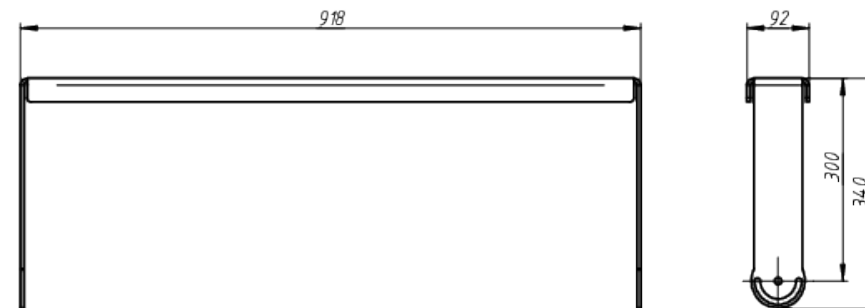

A

*Документ сгенериран автоматически. Дата генерации: 23-05-2024

Изм.	Лист	№ докум.	Подп.	Дата

LAD LED R700-16-PC-120-750-D48-1600L1 ST

Лист
1