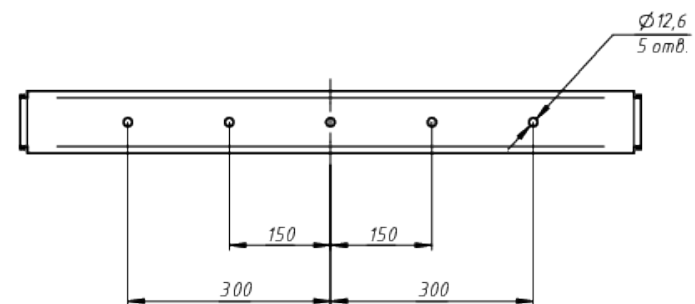

A

*Документ сгенериран автоматически. Дата генерации: 23-05-2024

Изм.	Лист	№ докум.	Подп.	Дата

LAD LED R700-16-PC-120-750-D48-1600L1 ST

Лист
1