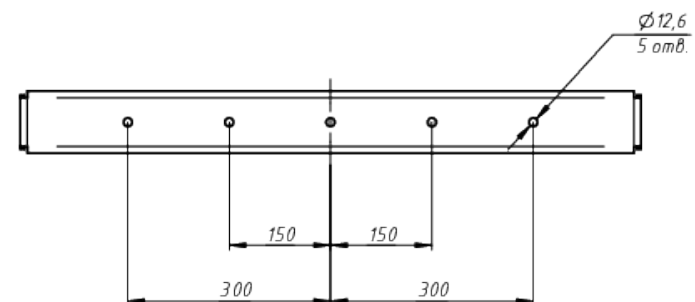

A

*Документ сгенериран автоматически. Дата генерации: 13-11-2024

Изм.	Лист	№ докум.	Подп.	Дата

LAD LED R700-16-PC-30-750-D48-1600L1 ST

Лист

1