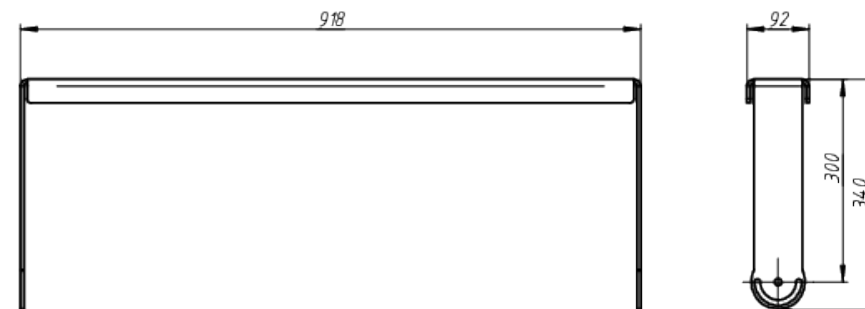

A

*Документ сгенериран автоматически. Дата генерации: 13-11-2024

Изм.	Лист	№ докум.	Подп.	Дата

LAD LED R700-16-PC-30-750-D48-1600L1 ST

Лист

1