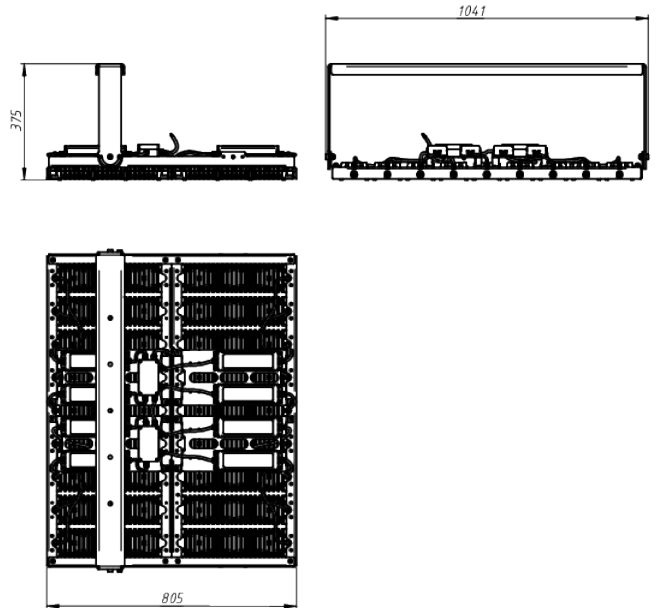

LAD LED R700-18-PC-30-750-D48-1800L1 ST

Модель / Артикул	LAD LED R700-18-PC-30-750-D48-1800L1 ST
Световой поток*, Лм	265418
Угол излучения	30*
Энергопотребление, Вт	1800
Цветовая температура**, К	5000К
Индекс цветопередачи***	Ra 70
Кэффициент мощности	0.95
Номинальное напряжение питания****, В	АС/DC 230
Влаго и пылезащита	IP67
Вид климатического исполнения	УХЛ1
Класс защиты от поражения эл. током	I
Диапазон рабочих температур	-60*С ... +60*С
Тип крепления	Лура
Габаритные размеры светильника*****, мм	1041 x 805 x 375
Гарантийный срок	5 лет