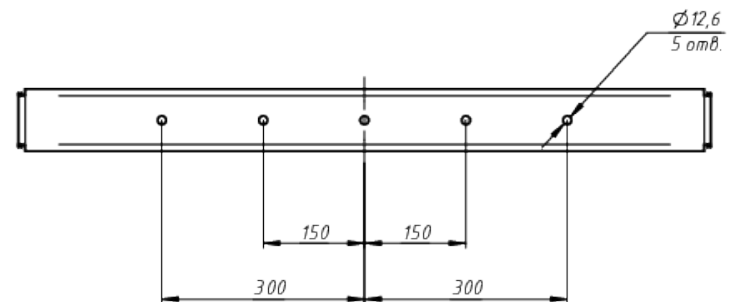

A

*Документ сгенериран автоматически. Дата генерации: 27-07-2024

					LAD LED R700-18-PC-30-750-D48-1800L1 ST	Лист
Изм.	Лист	№ докум.	Подп.	Дата		1