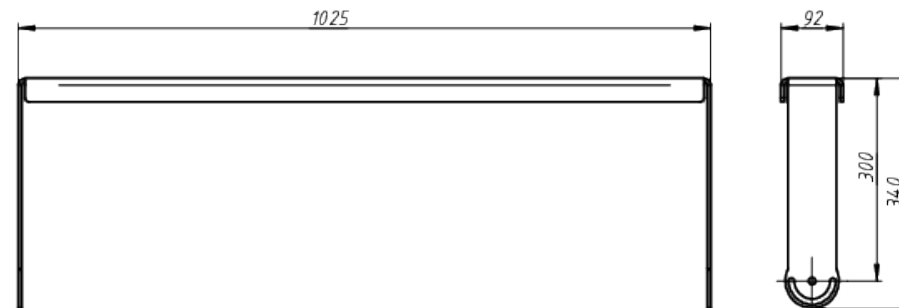

A

*Документ сгенериран автоматически. Дата генерации: 27-07-2024

					LAD LED R700-18-PC-30-750-D48-1800L1 ST	Лист
Изм.	Лист	№ докум.	Подп.	Дата		1