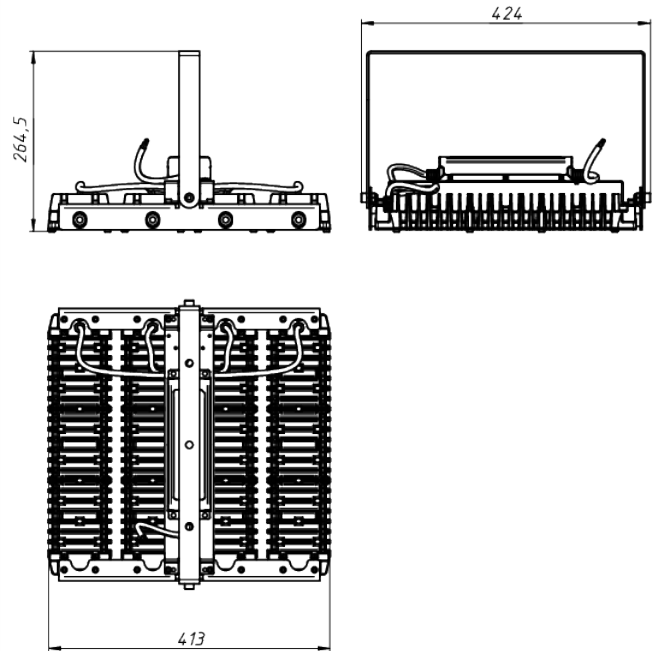

LAD LED R700-4-PC-10-750-D36-340L1 PROM

| Модель / Артикул | LAD LED R700-4-PC-10-750-D36-340L1 PROM |
|---|---|
| Световой поток*, Лм | 50696 |
| Угол излучения | 10* |
| Энергопотребление, Вт | 340 |
| Цветовая температура**, К | 5000K |
| Индекс цветопередачи*** | Ra 70 |
| Кэффициент мощности | 0.95 |
| Номинальное напряжение питания****, В | АС/DC 230 |
| Влаго и пылезащита | IP67 |
| Вид климатического исполнения | УХЛ1 |
| Класс защиты от поражения эл. током | I |
| Диапазон рабочих температур | -60*С ... +70*С |
| Тип крепления | Лура |
| Габаритные размеры светильника*****, мм | 424 x 413 x 265 |
| Гарантийный срок | 5 лет |