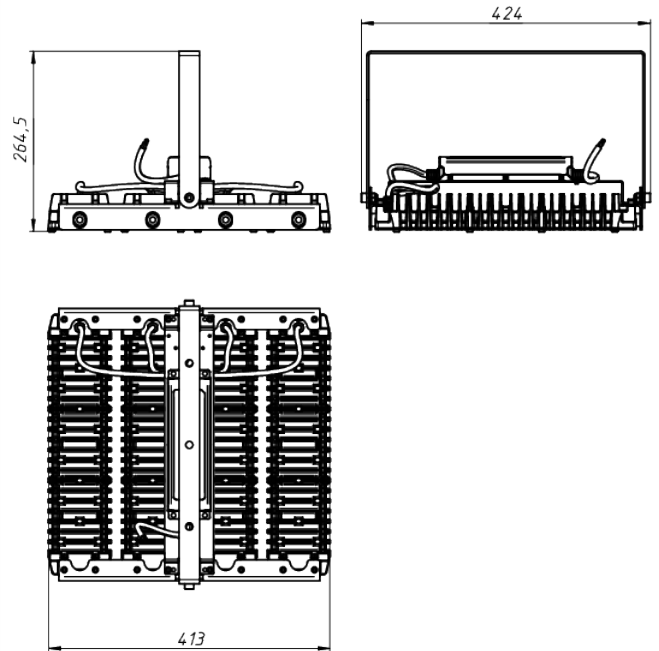

LAD LED R700-4-PC-30-750-D48-400L1 ST

Модель / Артикул	LAD LED R700-4-PC-30-750-D48-400L1 ST
Световой поток*, Лм	58982
Угол излучения	30*
Энергопотребление, Вт	400
Цветовая температура**, К	5000К
Индекс цветопередачи***	Ra 70
Кэффициент мощности	0.95
Номинальное напряжение питания****, В	АС/DC 230
Влаго и пылезащита	IP67
Вид климатического исполнения	УХЛ1
Класс защиты от поражения эл. током	I
Диапазон рабочих температур	-60*С ... +60*С
Тип крепления	Лура
Габаритные размеры светильника*****, мм	424 x 413 x 265
Гарантийный срок	5 лет