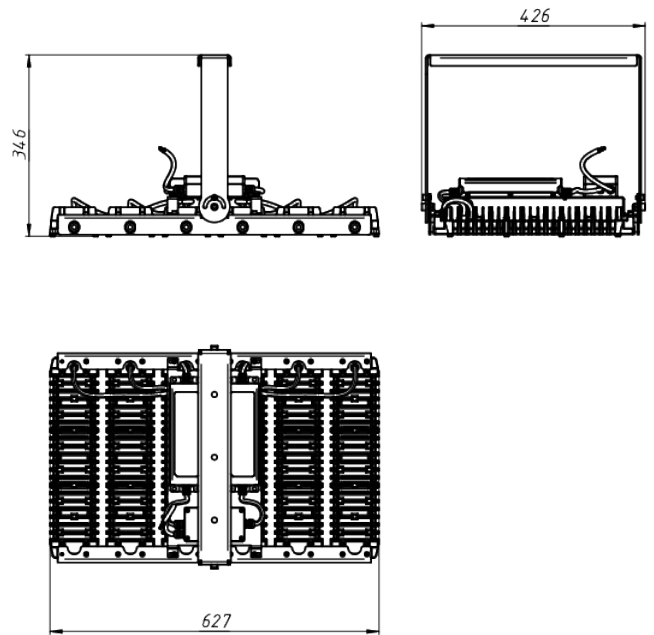

LAD LED R700-6-PC-10-750-D36-510L1 PROM

Модель / Артикул	LAD LED R700-6-PC-10-750-D36-510L1 PROM
Световой поток*, Лм	76044
Угол излучения	10*
Энергопотребление, Вт	510
Цветовая температура**, К	5000К
Индекс цветопередачи***	Ra 70
Кэффициент мощности	0.95
Номинальное напряжение питания****, В	АС/DC 230
Влаго и пылезащита	IP67
Вид климатического исполнения	УХЛ1
Класс защиты от поражения эл. током	I
Диапазон рабочих температур	-60*С ... +70*С
Тип крепления	Лура
Габаритные размеры светильника*****, мм	426 x 627 x 346
Гарантийный срок	5 лет