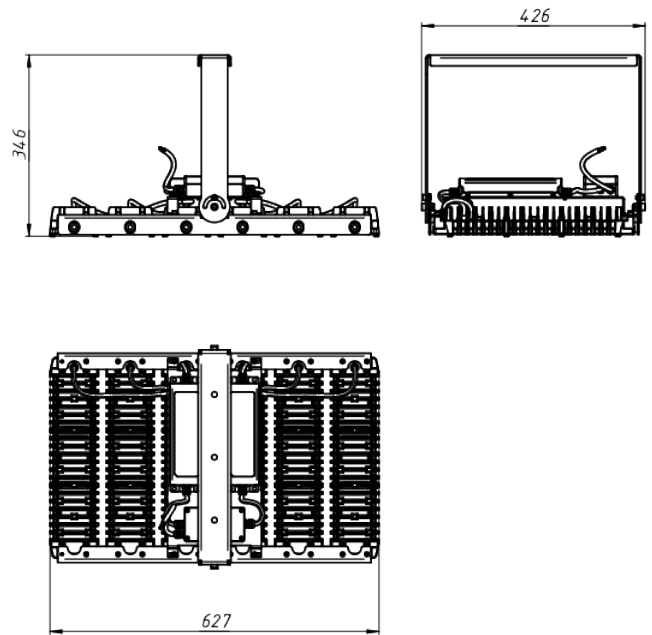

LAD LED R700-6-PC-120-750-D36-510L1 PROM

Модель / Артикул	LAD LED R700-6-PC-120-750-D36-510L1 PROM	
Световой поток*, Лм	65738	
Угол излучения	120*	
Энергопотребление, Вт	510	
Цветовая температура**, К	5000К	
Индекс цветопередачи***	Ra 70	
Кэффициент мощности	0.95	
Номинальное напряжение питания****, В	АС/DC 230	
Влаго и пылезащита	IP67	
Вид климатического исполнения	УХЛ1	
Класс защиты от поражения эл. током	I	
Диапазон рабочих температур	-60*С ... +70*С	
Тип крепления	Лура	
Габаритные размеры светильника*****, мм	426 x 627 x 346	
Гарантийный срок	5 лет	