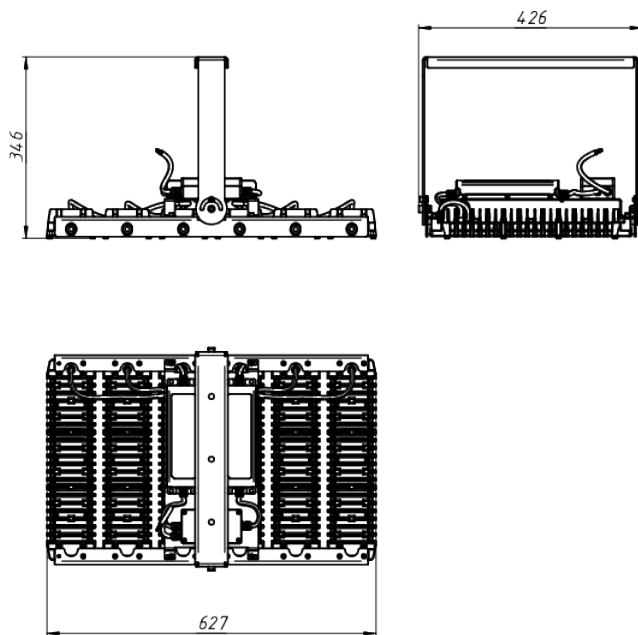

LAD LED R700-6-PC-120-750-D48-300L1 HT

Модель / Артикул	LAD LED R700-6-PC-120-750-D48-300L1 HT
Световой поток*, Лм	36351
Угол излучения	120*
Энергопотребление, Вт	300
Цветовая температура**, К	5000К
Индекс цветопередачи***	Ra 70
Кэффициент мощности	0.95
Номинальное напряжение питания****, В	АС/DC 230
Влаго и пылезащита	IP67
Вид климатического исполнения	УХЛ1
Класс защиты от поражения эл. током	I
Диапазон рабочих температур	-60*С ... +85*С
Тип крепления	Лура
Габаритные размеры светильника*****, мм	426 x 627 x 346
Гарантийный срок	5 лет