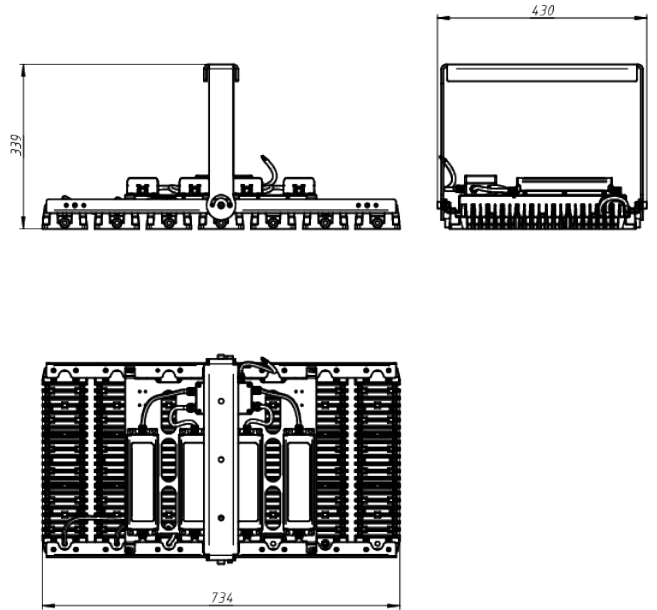

LAD LED R700-7-PC-60-750-D48-700L1 ST

Модель / Артикул	LAD LED R700-7-PC-60-750-D48-700L1 ST
Световой поток*, Лм	102397
Угол излучения	60*
Энергопотребление, Вт	700
Цветовая температура**, К	5000К
Индекс цветопередачи***	Ra 70
Кэффициент мощности	0.95
Номинальное напряжение питания****, В	АС/DC 230
Влаго и пылезащита	IP67
Вид климатического исполнения	УХЛ1
Класс защиты от поражения эл. током	I
Диапазон рабочих температур	-60*С ... +60*С
Тип крепления	Лура
Габаритные размеры светильника*****, мм	430 x 734 x 339
Гарантийный срок	5 лет