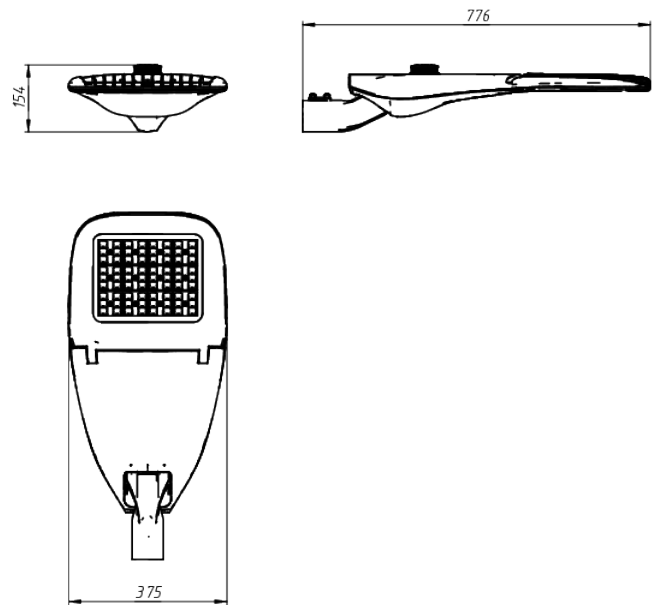

LAD NEW STREET model L 150

Модель / Артикул	LAD NEW STREET model L 150
Световой поток*, Лм	21180
Угол излучения	145°x70°*
Энергопотребление, Вт	150
Цветовая температура**, К	5000K
Индекс цветопередачи***	Ra 70
Кэффициент мощности	0.97
Номинальное напряжение питания****, В	AC230
Влаго и пылезащита	IP66
Вид климатического исполнения	УХЛ1
Класс защиты от поражения эл. током	I
Диапазон рабочих температур	-60°C ... +70°C
Тип крепления	Консоль
Габаритные размеры светильника*****, мм	776 x 375 x 154
Гарантийный срок	5 лет