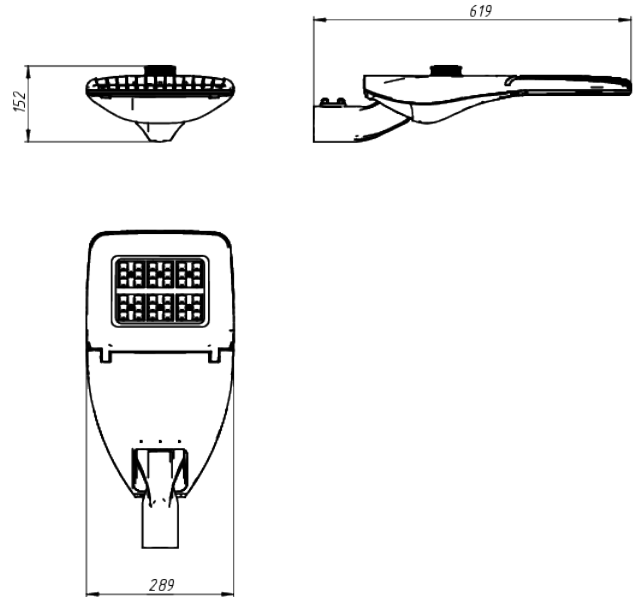

LAD NEW STREET model S 40

Модель / Артикул	LAD NEW STREET model S 40
Световой поток*, Лм	6056
Угол излучения	145°x70°*
Энергопотребление, Вт	40
Цветовая температура**, К	5000K
Индекс цветопередачи***	Ra 70
Кэффициент мощности	0.97
Номинальное напряжение питания****, В	AC230
Влаго и пылезащита	IP66
Вид климатического исполнения	УХЛ1
Класс защиты от поражения эл. током	I
Диапазон рабочих температур	-60°C ... +70°C
Тип крепления	Консоль
Габаритные размеры светильника*****, мм	619 x 289 x 152
Гарантийный срок	5 лет