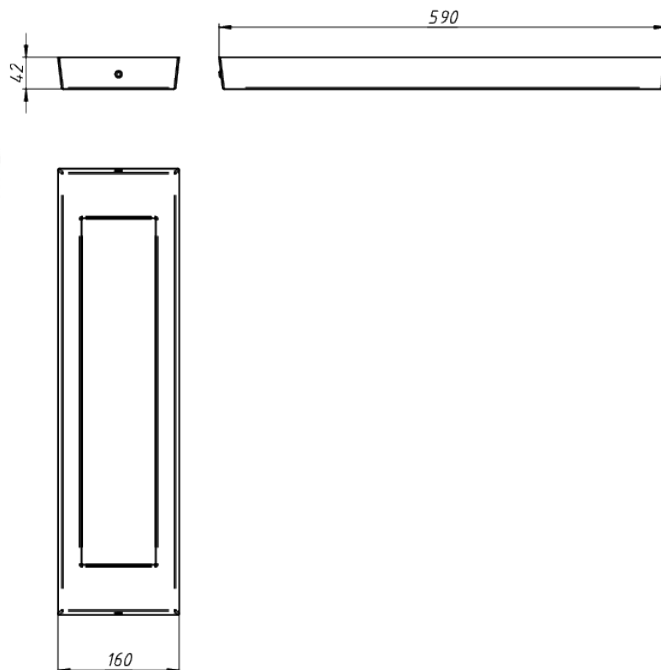

NL NOVA30-N-0

Модель / Артикул	NL NOVA30-N-0
Световой поток*, Лм	2019
Угол излучения	Опал
Энергопотребление, Вт	15
Цветовая температура**, К	5000К
Индекс цветопередачи***	Ra 80
Кэффициент мощности	0.95
Номинальное напряжение питания****, В	AC230
Влаго и пылезащита	IP20 / IP54
Вид климатического исполнения	УХЛ 4 / 3.1
Класс защиты от поражения эл. током	II
Диапазон рабочих температур	-15*С ... +45*С
Тип крепления	Накладной
Габаритные размеры светильника*****, мм	590 x 160 x 42
Гарантийный срок	5 лет