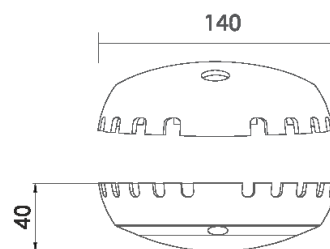

# NL VEGA6-S-67

Модель / Артикул	NL VEGA6-S-67
Световой поток*, Лм	603
Угол излучения	120*
Энергопотребление, Вт	6
Цветовая температура**, К	5000К
Индекс цветопередачи***	Ra 80
Кэффициент мощности	0.95
Номинальное напряжение питания****, В	АС230
Влаго и пылезащита	IP67
Вид климатического исполнения	УХЛ 3 / 1
Класс защиты от поражения эл. током	I
Диапазон рабочих температур	-15*С ... +45*С
Тип крепления	Накладной
Габаритные размеры светильника*****, мм	140 x 140 x 40
Гарантийный срок	3 года