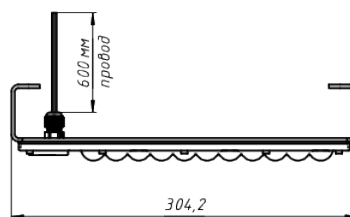

NOVALIGHT VEGA-7-P

Модель / Артикул	NOVALIGHT VEGA-7-P
Световой поток*, Лм	3840
Угол излучения	0°ал
Энергопотребление, Вт	24
Цветовая температура**, К	5000К
Индекс цветопередачи***	Ra 70
Кэффициент мощности	0.95
Номинальное напряжение питания****, В	AC230
Влаго и пылезащита	IP65
Вид климатического исполнения	УХЛ1
Класс защиты от поражения эл. током	I
Диапазон рабочих температур	-60°C ... +60°C
Тип крепления	Потолочное
Габаритные размеры светильника*****, мм	324 x 60.3 x 121
Гарантийный срок	5 лет